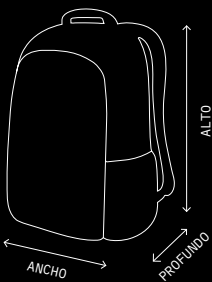

HOMBRE

↓ PARTE INFERIOR

EU	UK	US	CINTURA	CADERA	ESTATURA
XS	XS	6	79-83	90-96	164-168
S	S	8	83-87	96-100	168-171
M	M	10	87-91	100-105	171-175
L	L	12	91-96	105-110	175-178
XL	XL	14	96-103	110-115	178-180
2XL	2XL	16	103-111	115-121	180-182
3XL	3XL	18	111-123	121-126	182-192